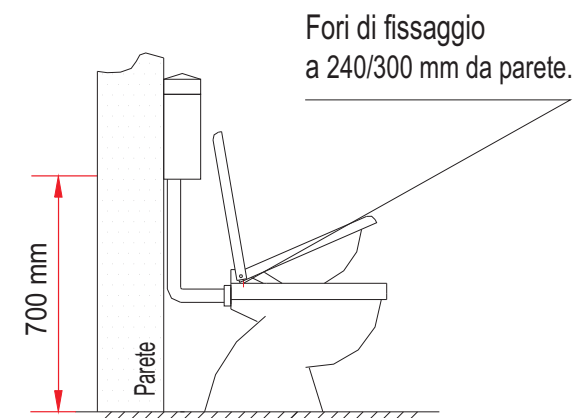

Modello: **Classic**

Intimigen

Con Tubo Incassato a parete

Con Vaschetta Acqua in Alto

Con Vaschetta Acqua in Basso

Attacchi presa acqua calda e fredda: altezza da pavimento mm. 250 circa, spostati sul lato sinistro scarico sciacquone. **Pulizia:** alcool oppure acqua e sapone.