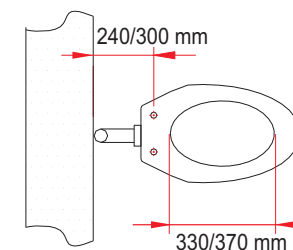

Modello: **Classic**

Intimigen

Con Tubo Incassato a parete

Con Vaschetta Acqua in Alto

Con Vaschetta Acqua in Basso

Attacchi presa acqua calda e fredda: altezza da pavimento mm. 250 circa, spostati sul lato sinistro scarico sciacquone. **Pulizia:** alcool oppure acqua e sapone.