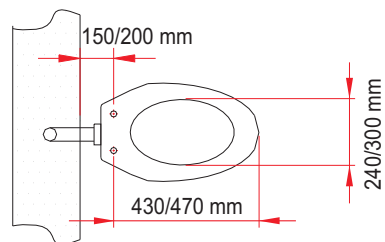

Modello: **Classic**

Intimigen

Con Tubo Incassato a parete

Con Vaschetta Acqua in Alto

Con Vaschetta Acqua in Basso

Attacchi presa acqua calda e fredda: altezza da pavimento mm. 250 circa, spostati sul lato sinistro scarico sciacquone. **Pulizia:** alcool oppure acqua e sapone.