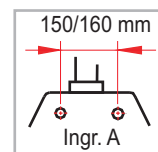

Modello: **Classic**

Intimigen

Con Tubo Incassato a parete

Con Vaschetta Acqua in Alto

Con Vaschetta Acqua in Basso

Attacchi presa acqua calda e fredda: altezza da pavimento mm. 250 circa, spostati sul lato sinistro scarico sciacquone. **Pulizia:** alcool oppure acqua e sapone.