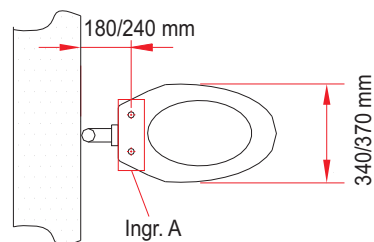

Modello: **Classic**

Intimigen

Con Tubo Incassato a parete

Con Vaschetta Acqua in Alto

Con Vaschetta Acqua in Basso

Attacchi presa acqua calda e fredda: altezza da pavimento mm. 250 circa, spostati sul lato sinistro scarico sciacquone. **Pulizia:** alcool oppure acqua e sapone.