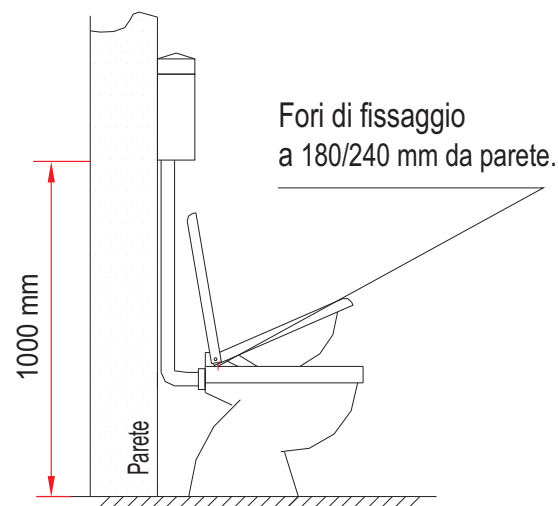

Modello: **Classic**

Intimigen

Con Tubo Incassato a parete

Con Vaschetta Acqua in Alto

Con Vaschetta Acqua in Basso

Attacchi presa acqua calda e fredda: altezza da pavimento mm. 250 circa, spostati sul lato sinistro scarico sciacquone. **Pulizia:** alcool oppure acqua e sapone.