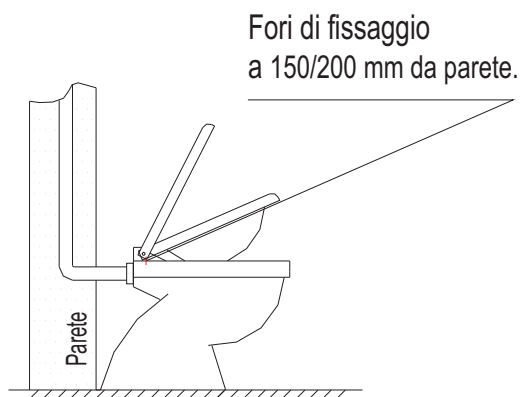

Modello: **Classic**

Intimigen

Con Tubo Incassato a parete

Con Vaschetta Acqua in Alto

Con Vaschetta Acqua in Basso

Attacchi presa acqua calda e fredda: altezza da pavimento mm. 250 circa, spostati sul lato sinistro scarico sciacquone. **Pulizia:** alcool oppure acqua e sapone.